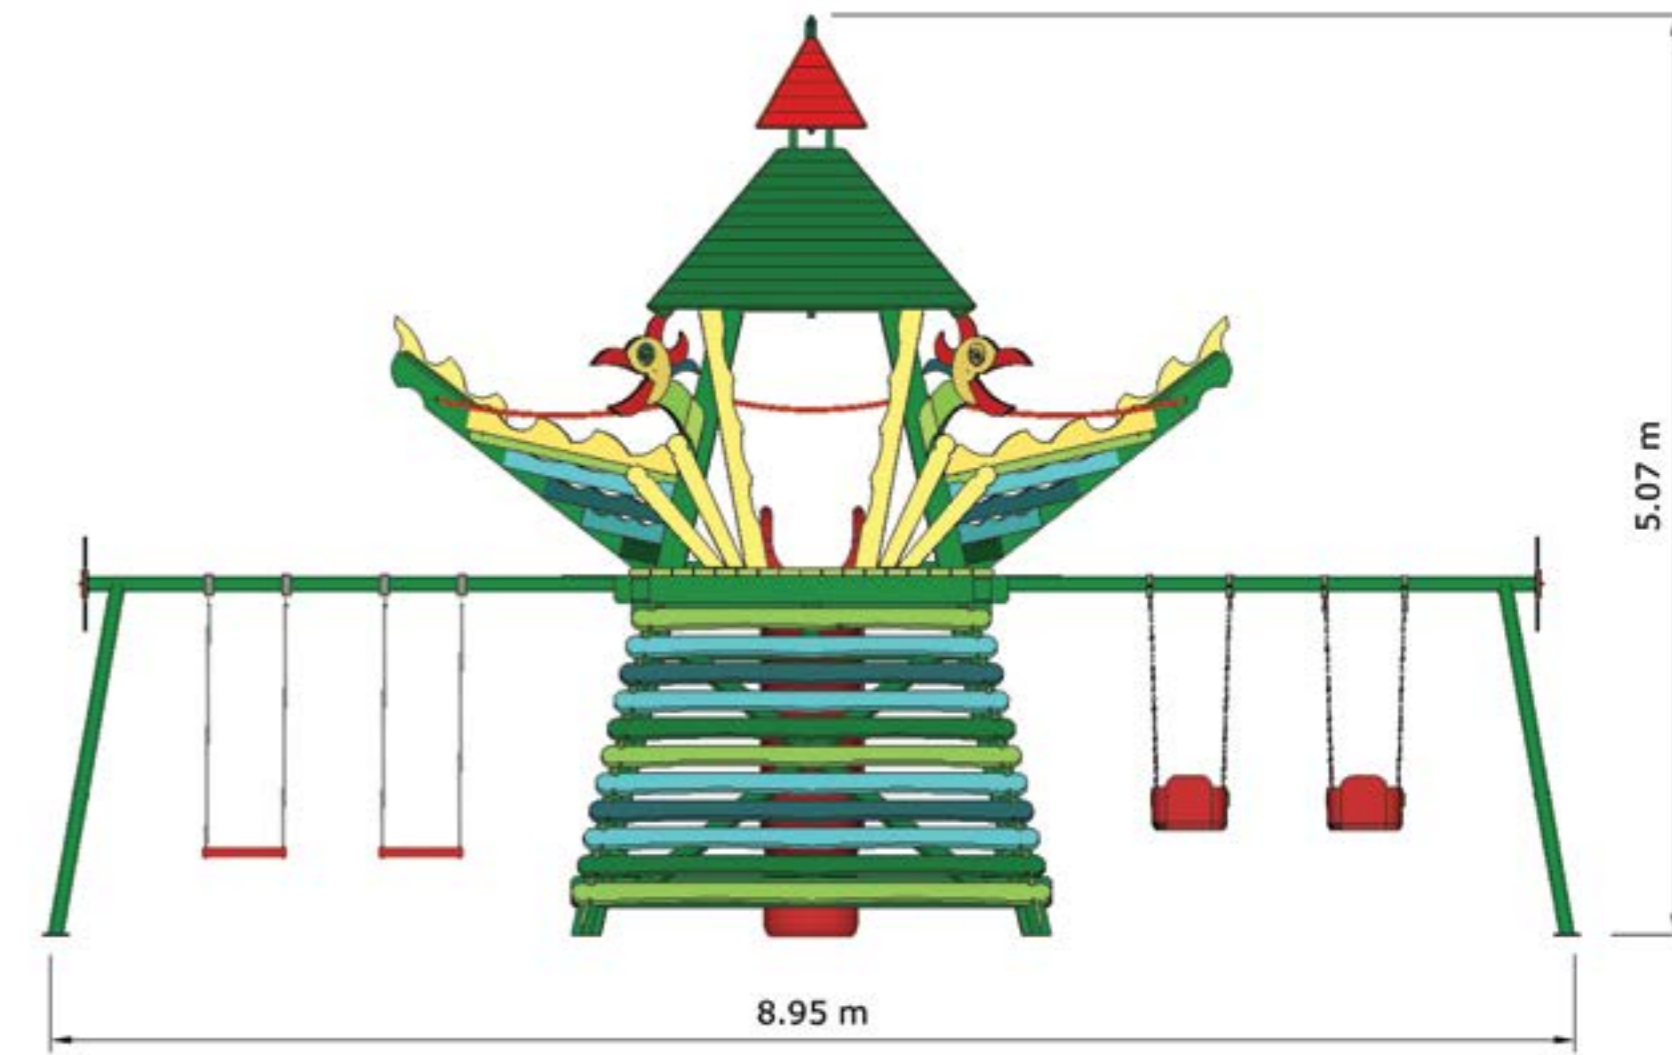

CĂSUȚA DIN POVESTE

DATE TEHNICE

Posibilități de joacă:

cățărare, alunecare, agățare,
legănare, sport, comunicare

de la 3 la 14 ani

Vârsta

8.90 x 3.80 m

Dimensiuni

4.70 m

Înălțime

1.8 m

Înălțimea maximă de cădere

PASĂREA PHOENIX

DATE TEHNICE

Posibilități de joacă:

cățărare, alunecare, legănare,
sport, joacă, comunicare

de la 3 la 14 ani	Vârsta
6.80 x 8.95 m	Dimensiuni
5.07 m	Înălțime
1.80 m	Înălțimea maximă de cădere

ZMEU

DATE TEHNICE

Posibilități de joacă:

cățărare, alunecare, legănare,
sport, joacă, comunicare

de la 3 la 14 ani

DATE TEHNICE

Possibilități de joacă:

cățărare, alunecare, legănare,
sport, joacă, comunicare

de la 3 la 14 ani	Vârsta
8.7 x 4.4 m	Dimensiuni
5,58 m	Înălțime
2,10 m	Înălțimea maximă de cădere

NE PREZENTĂM

Ne-am împrietenit cu un material extraordinar, care de fapt, este pur și simplu lemnul.