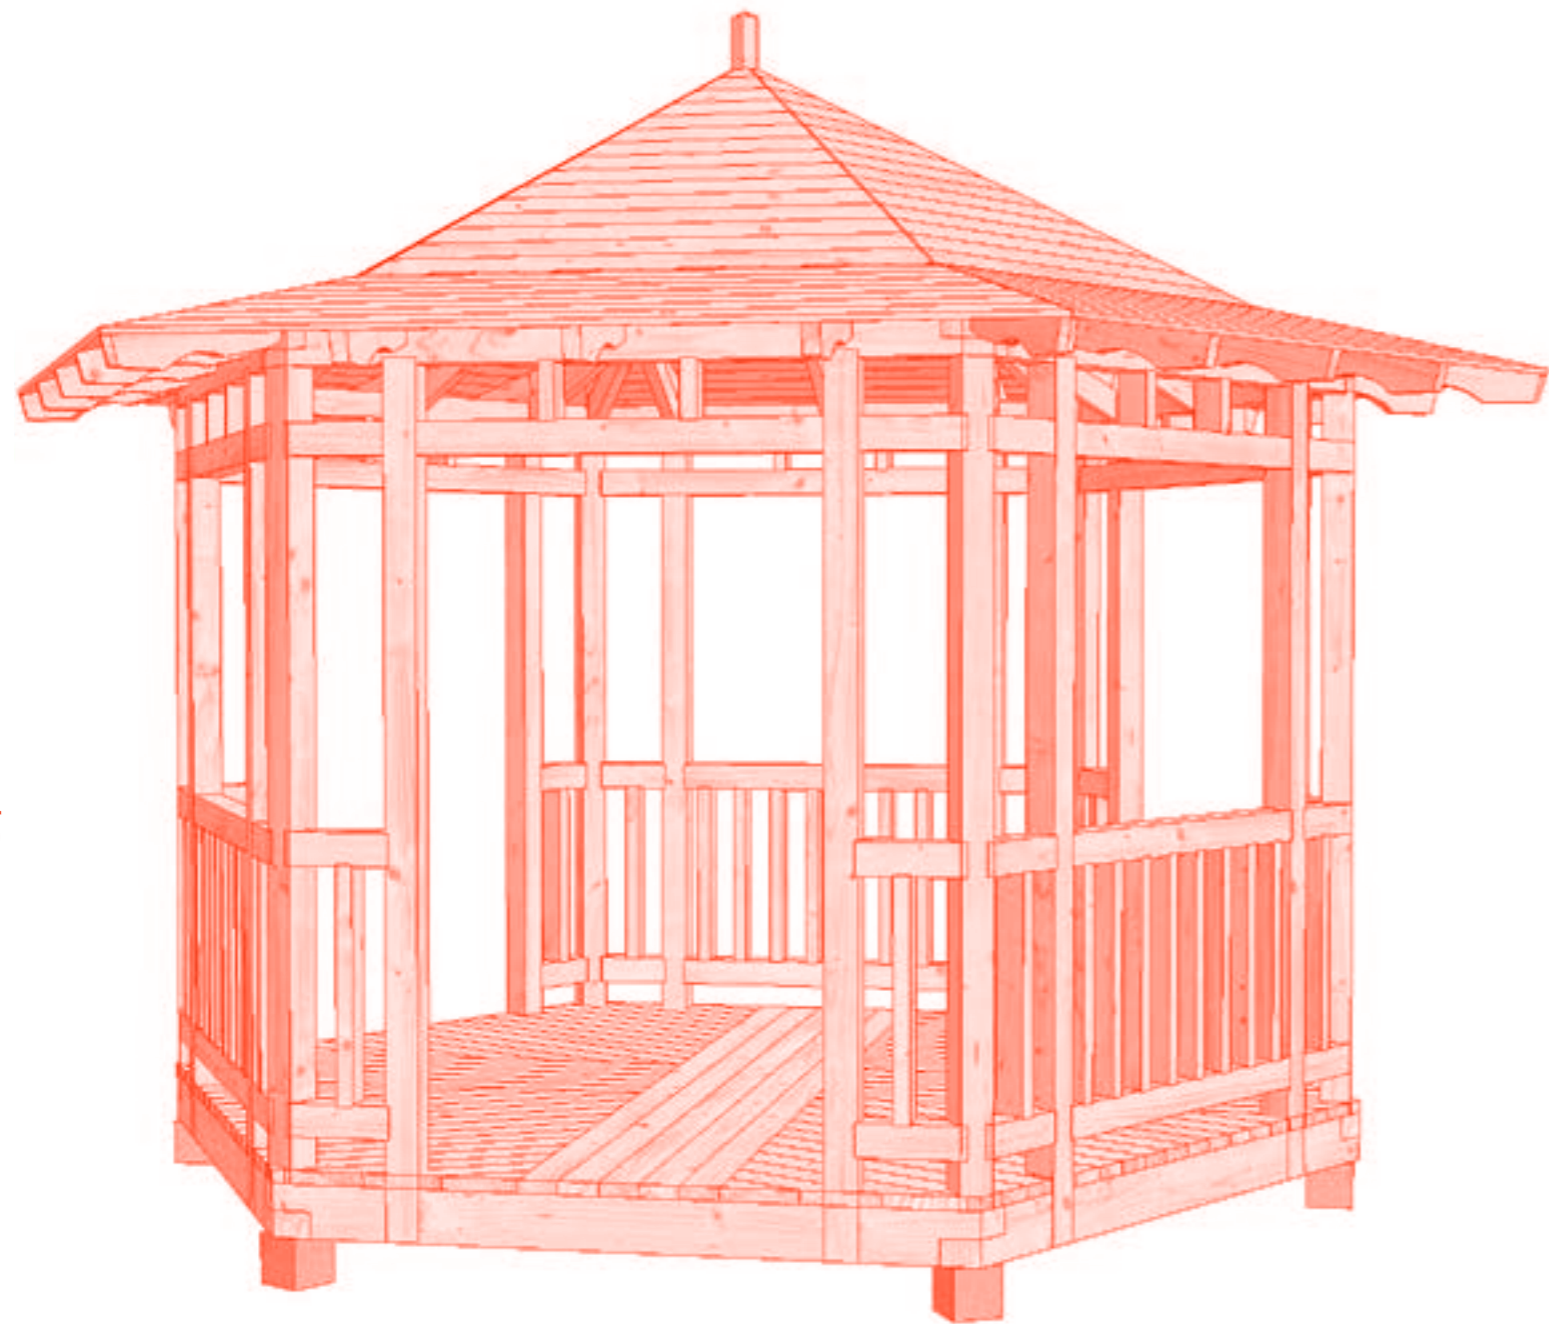

FOIȘOR HEXAGONAL

DATE TEHNICE

3.64 x 4.20 m   Dimensiuni
3.52 m   Înălțime