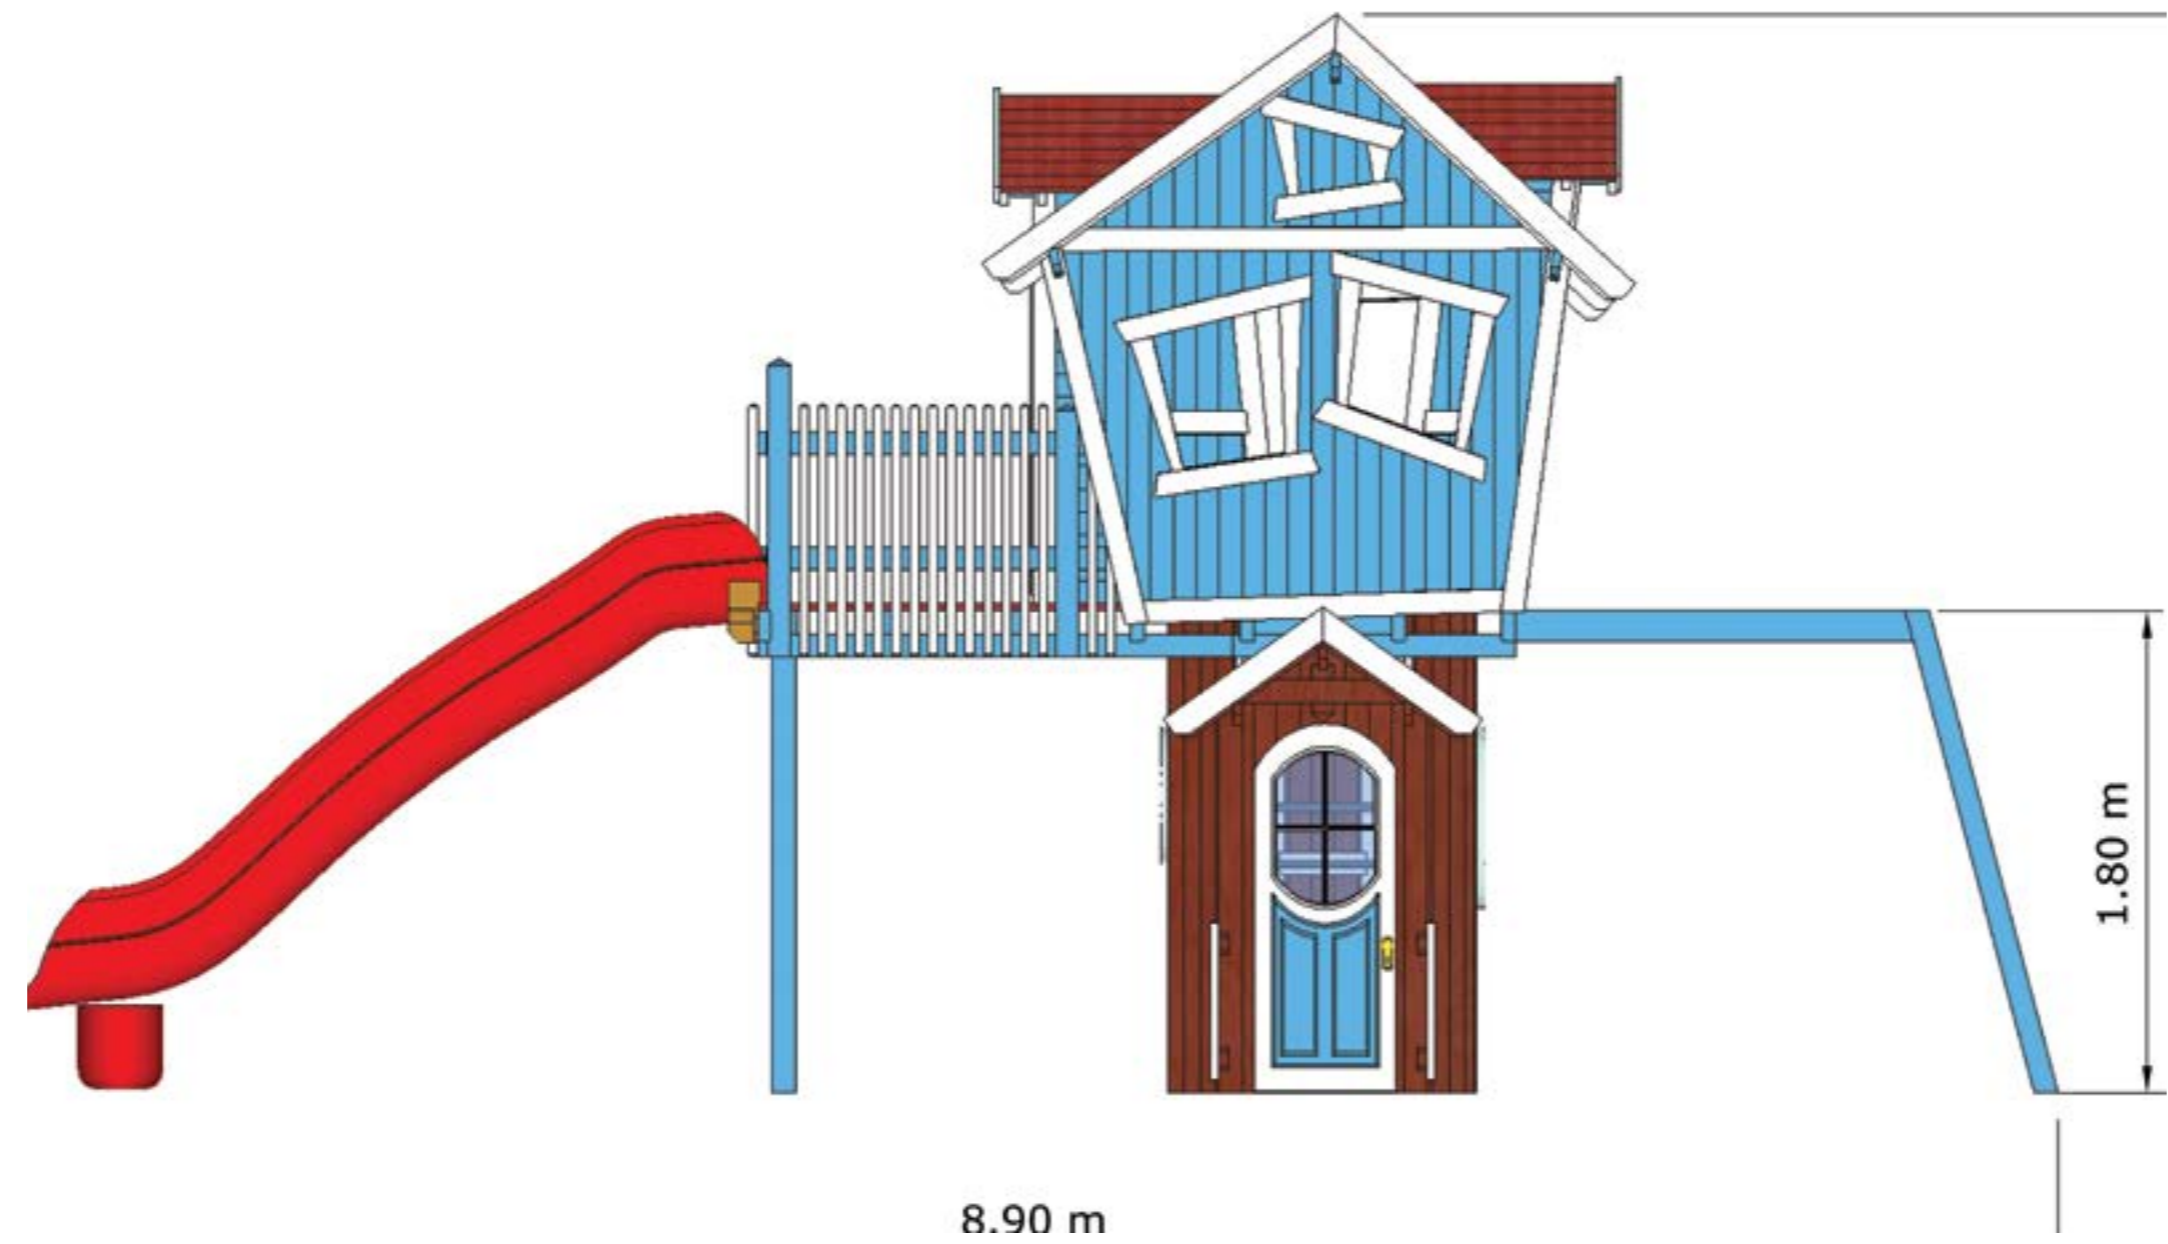

CĂSUȚA DIN POVESTE

DATE TEHNICE

Posibilități de joacă:

cățărare, alunecare, agățare,
legănare, sport, comunicare

de la 3 la 14 ani

Vârsta

8.90 x 3.80 m

Dimensiuni

4.70 m

Înălțime

1.8 m

Înălțimea maximă de cădere

PASĂREA PHOENIX

DATE TEHNICE

Posibilități de joacă:

cățărare, alunecare, legănare,
sport, joacă, comunicare

de la 3 la 14 ani	Vârsta
6.80 x 8.95 m	Dimensiuni
5.07 m	Înălțime
1.80 m	Înălțimea maximă de cădere

ZMEU

DATE TEHNICE

Posibilități de joacă:

cățărare, alunecare, legănare,
sport, joacă, comunicare

de la 3 la 14 ani