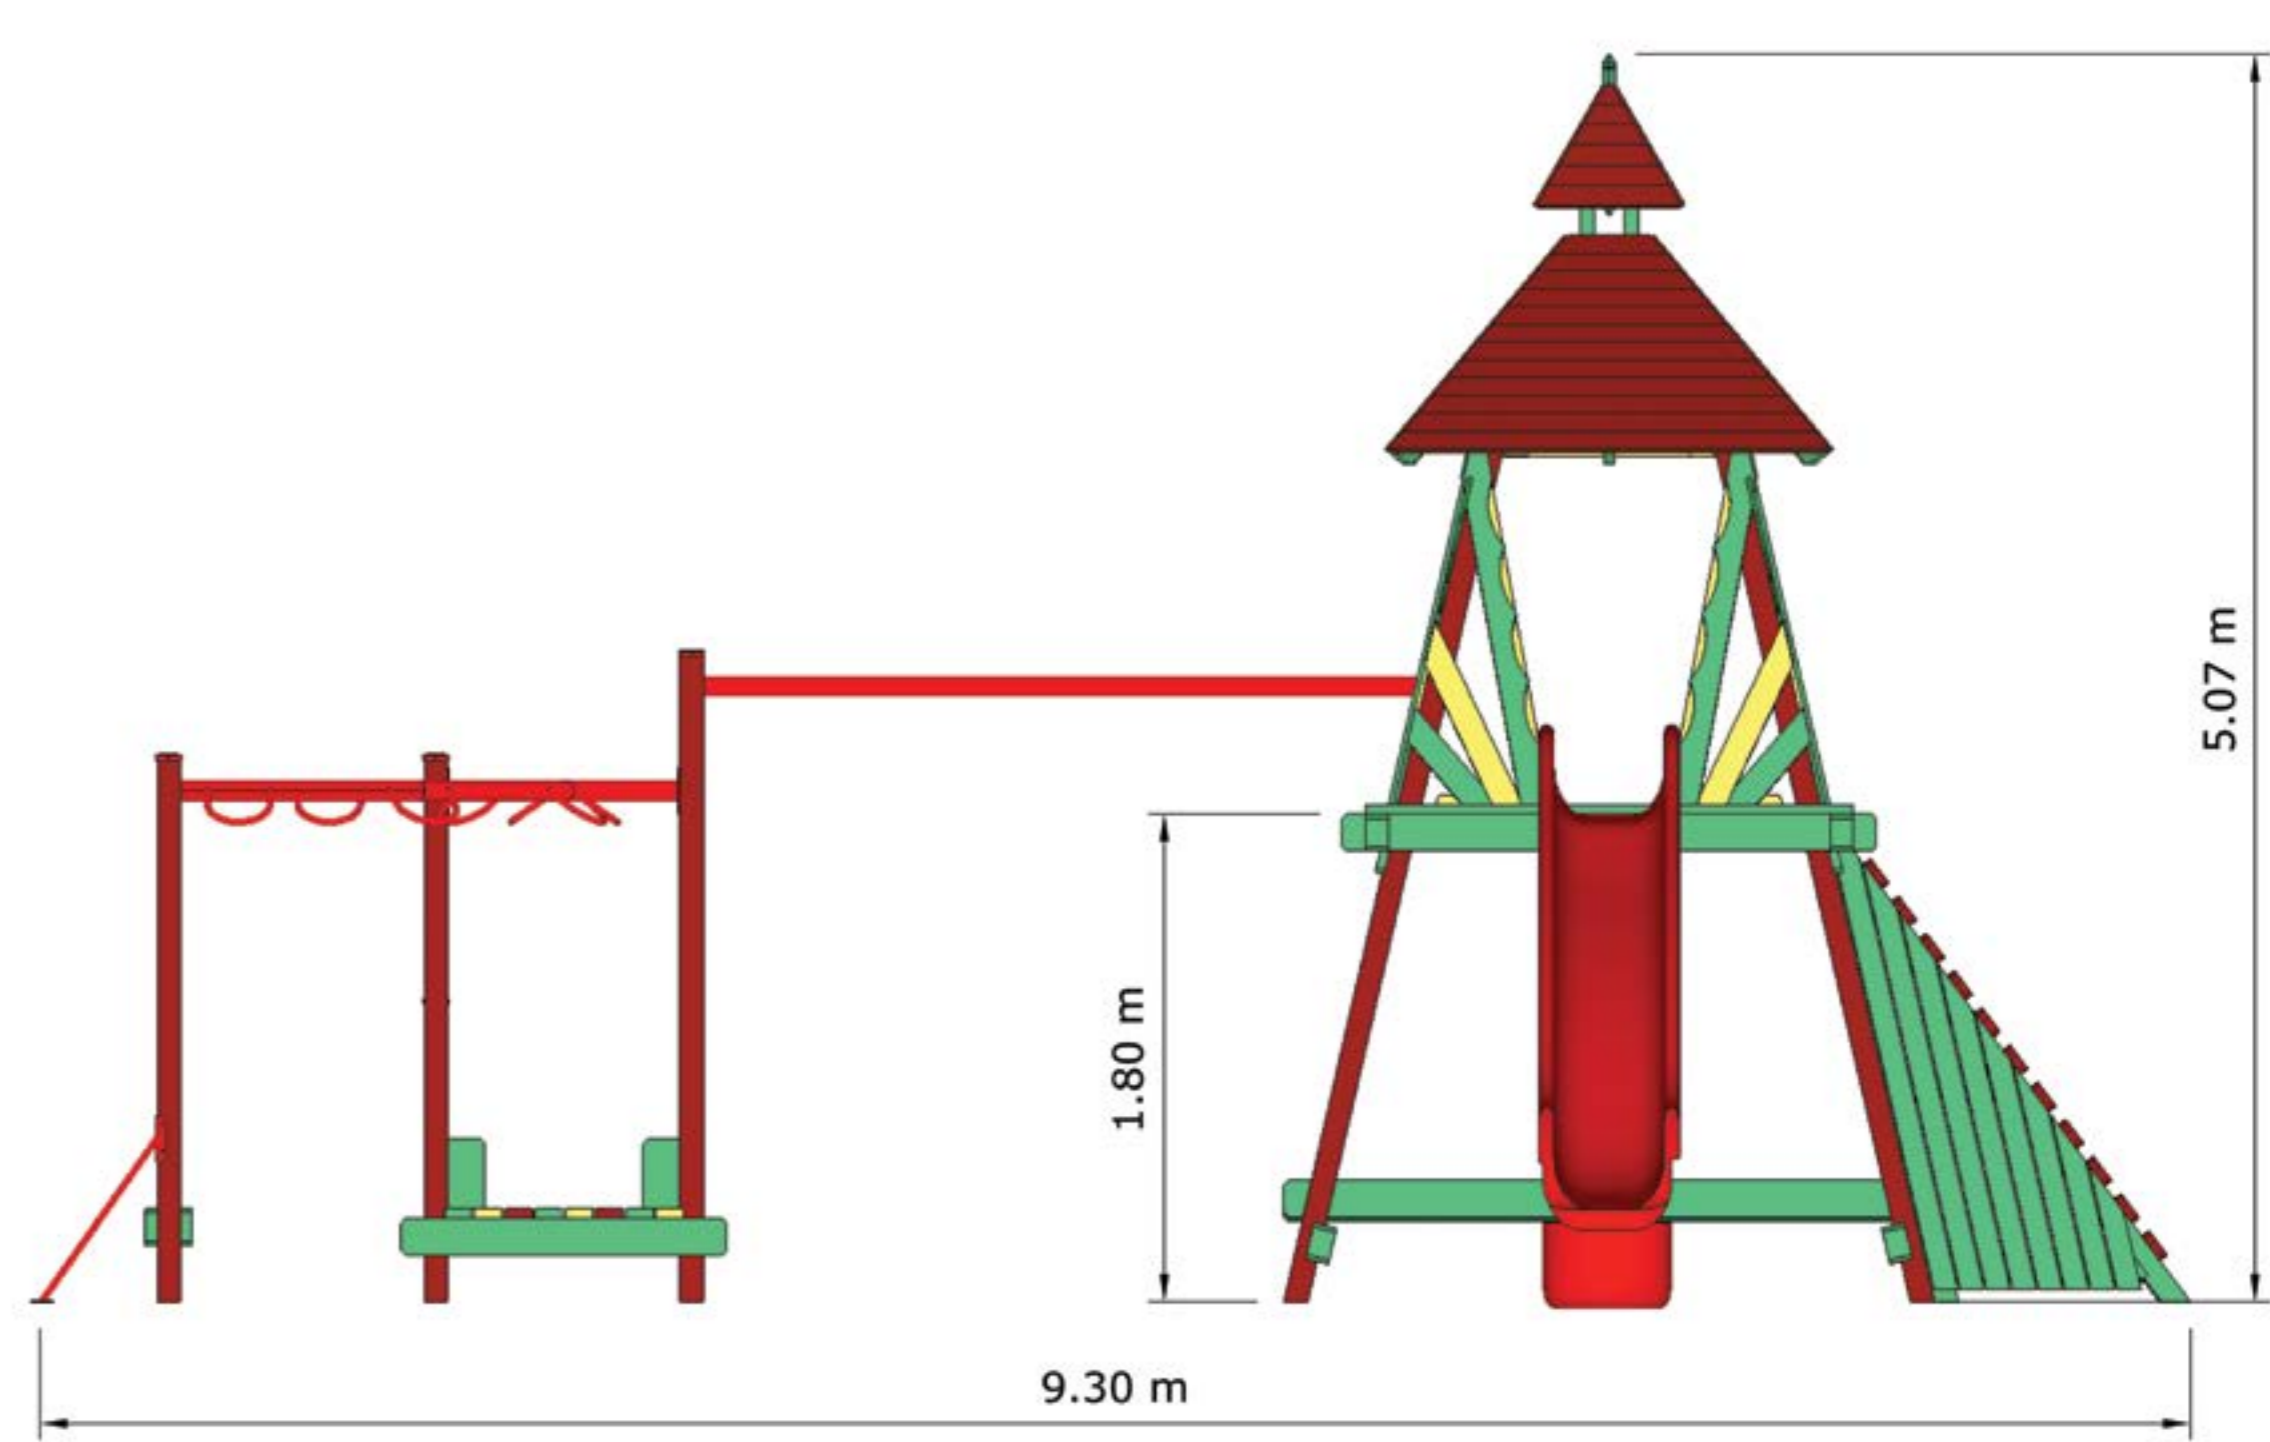

CĂSUȚA DIN POVESTE

DATE TEHNICE

Posibilități de joacă:

cățărare, alunecare, agățare,
legănare, sport, comunicare

de la 3 la 14 ani

Vârsta

8.90 x 3.80 m

Dimensiuni

de la 3 la 14 ani	Vârsta
6.80 x 8.95 m	Dimensiuni
5.07 m	Înălțime
1.80 m	Înălțimea maximă de cădere

ZMEU

DATE TEHNICE

Posibilități de joacă:

cățărare, alunecare, legănare,
sport, joacă, comunicare

de la 3 la 14 ani

8.60 x 9.30 m

5.07 m

1.80 m

Vârsta

Dimensiuni

Înălțime

Înălțimea maximă de cădere

CASTEL

DATE TEHNICE

Possibilități de joacă:

cățărare, alunecare, legănare,
sport, joacă, comunicare

de la 3 la 14 ani	Vârsta
8.7 x 4.4 m	Dimensiuni
5,58 m	Înălțime
2,10 m	Înălțimea maximă de cădere

NE PREZENTĂM

Ne-am împrietenit cu un material extraordinar, care de fapt, este pur și simplu lemnul.