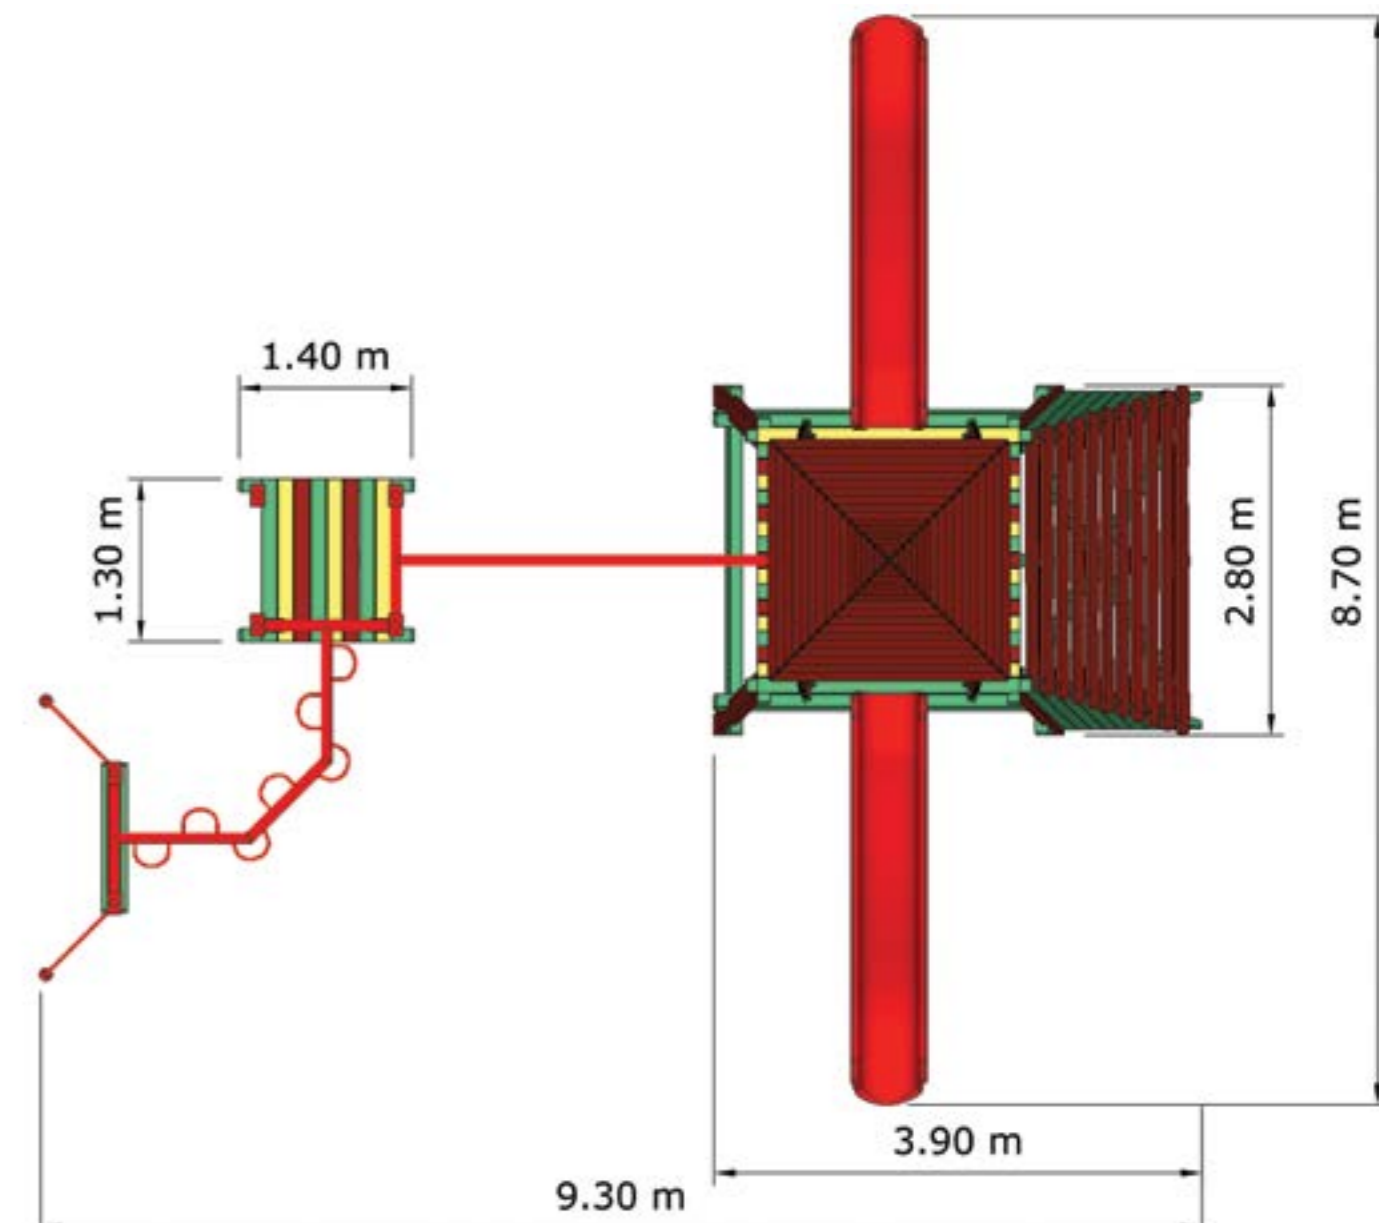

4.70 m

Înălțime

1.8 m

Înălțimea maximă de cădere

PASĂREA PHOENIX

DATE TEHNICE

Posibilități de joacă:

cățărare, alunecare, legănare,
sport, joacă, comunicare

de la 3 la 14 ani	Vârsta
6.80 x 8.95 m	Dimensiuni
5.07 m	Înălțime
1.80 m	Înălțimea maximă de cădere

ZMEU

DATE TEHNICE

Posibilități de joacă:

cățărare, alunecare, legănare,
sport, joacă, comunicare

de la 3 la 14 ani

8.60 x 9.30 m

5.07 m

1.80 m

Vârsta

Dimensiuni

Înălțime

Înălțimea maximă de cădere

CASTEL

DATE TEHNICE

Possibilități de joacă:

cățărare, alunecare, legănare,
sport, joacă, comunicare

de la 3 la 14 ani	Vârsta
8.7 x 4.4 m	Dimensiuni
5,58 m	Înălțime
2,10 m	Înălțimea maximă de cădere

NE PREZENTĂM

Ne-am împrietenit cu un material extraordinar, care de fapt, este pur și simplu lemnul.