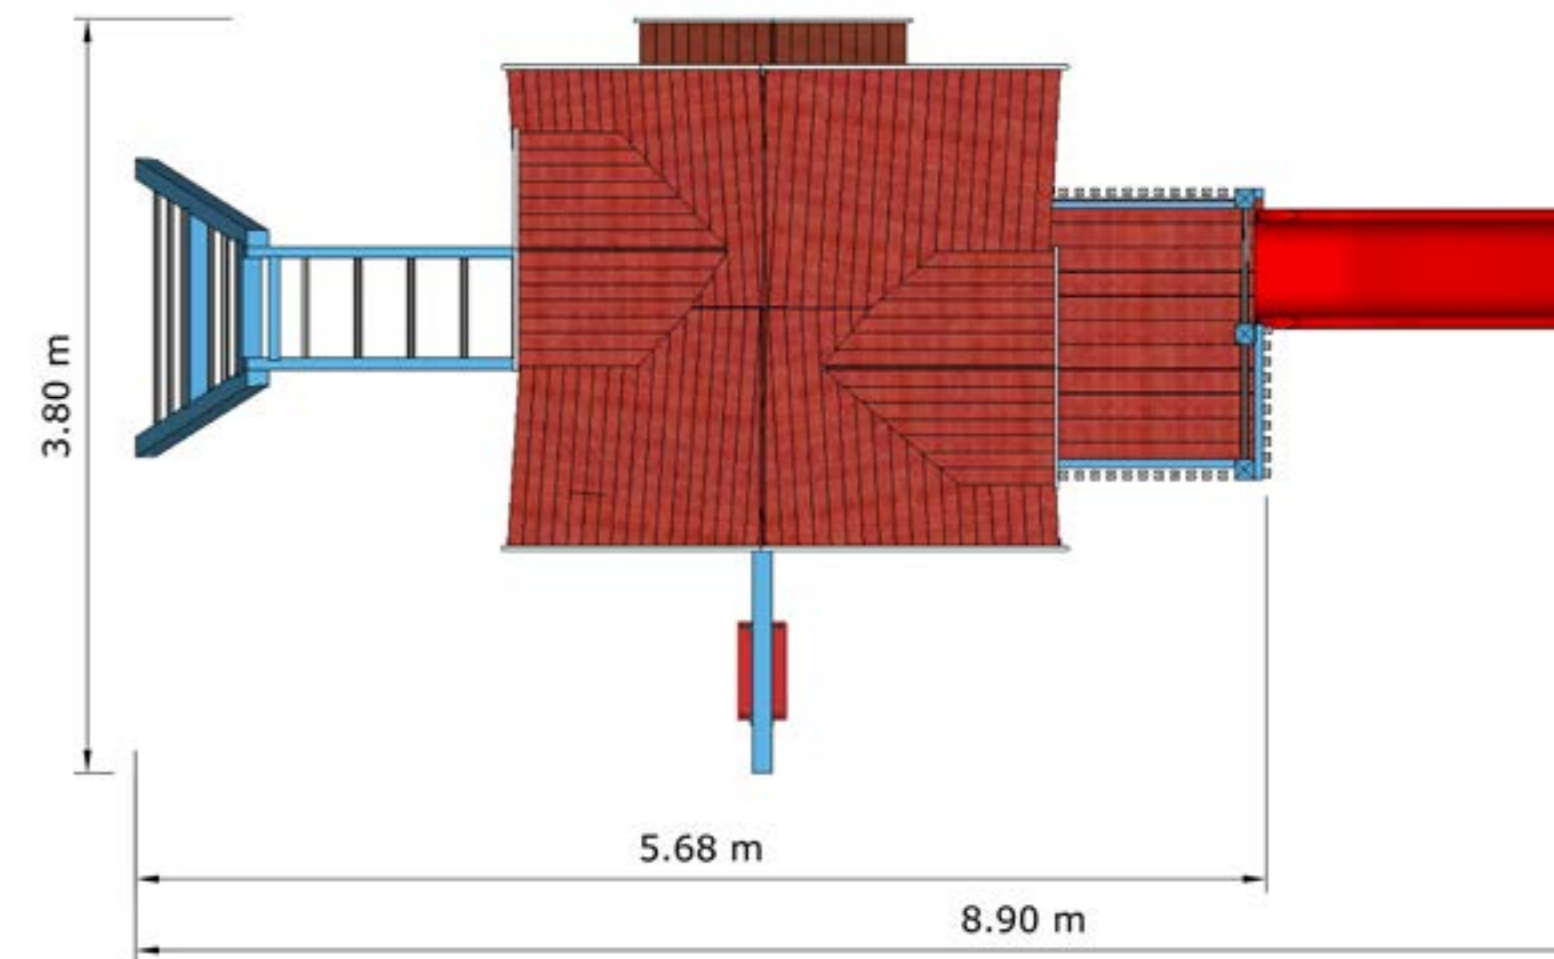

CĂSUȚA DIN POVESTE

DATE TEHNICE

Posibilități de joacă:

cățărare, alunecare, agățare,
legănare, sport, comunicare

de la 3 la 14 ani

Vârsta

8.90 x 3.80 m

Dimensiuni

4.70 m

Înălțime

1.8 m

Înălțimea maximă de cădere

PASĂREA PHOENIX

DATE TEHNICE

Posibilități de joacă:

cățărare, alunecare, legănare,
sport, joacă, comunicare

de la 3 la 14 ani	Vârsta
6.80 x 8.95 m	Dimensiuni
5.07 m	Înălțime
1.80 m	Înălțimea maximă de cădere

ZMEU

DATE TEHNICE

Posibilități de joacă:

cățărare, alunecare, legănare,
sport, joacă, comunicare

de la 3 la 14 ani