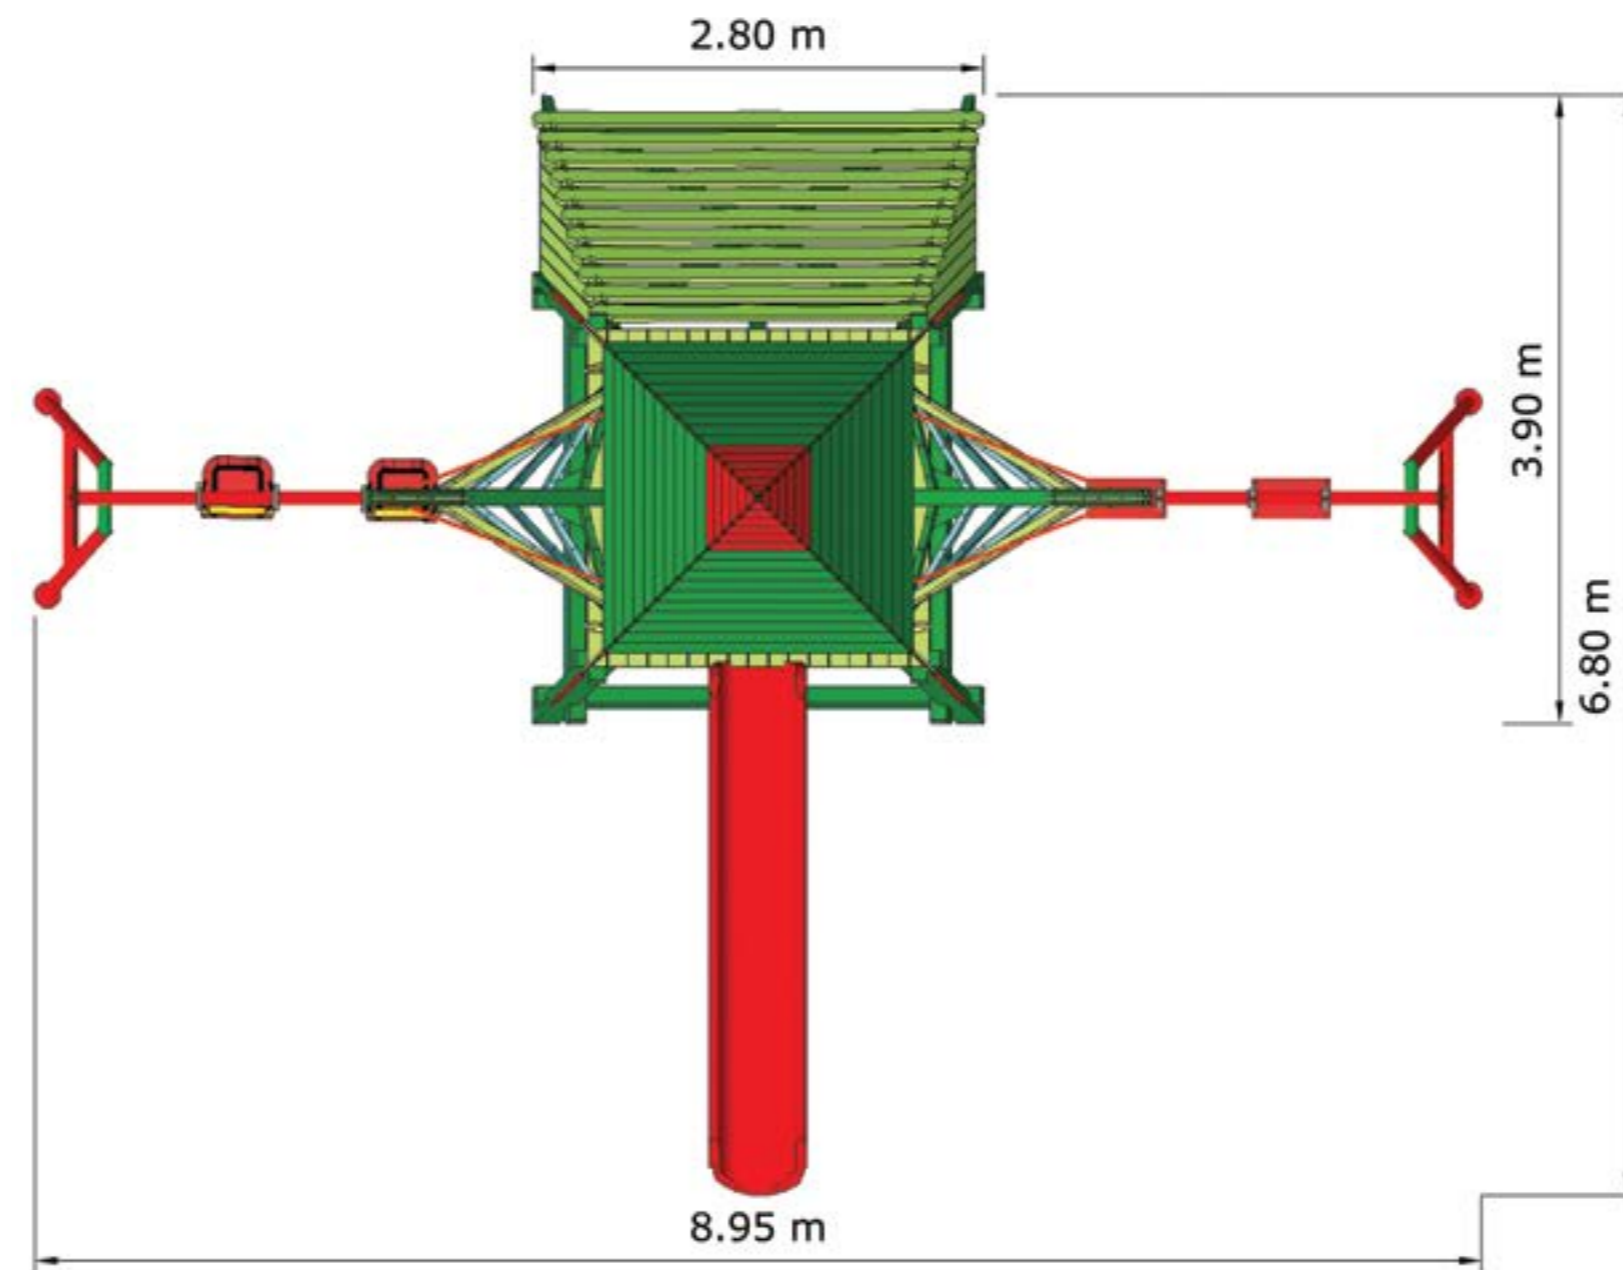

CĂSUȚA DIN POVESTE

DATE TEHNICE

Posibilități de joacă:

cățărare, alunecare, agățare,
legănare, sport, comunicare

de la 3 la 14 ani

Vârsta

8.90 x 3.80 m

Dimensiuni

4.70 m

Înălțime

1.8 m

Înălțimea maximă de cădere

PASĂREA PHOENIX

DATE TEHNICE

Posibilități de joacă:

cățărare, alunecare, legănare,
sport, joacă, comunicare

de la 3 la 14 ani	Vârsta
6.80 x 8.95 m	Dimensiuni
5.07 m	Înălțime
1.80 m	Înălțimea maximă de cădere

ZMEU

DATE TEHNICE

Posibilități de joacă:

cățărare, alunecare, legănare,
sport, joacă, comunicare

de la 3 la 14 ani

8.60 x 9.30 m

5.07 m

1.80 m

Vârsta

Dimensiuni

Înălțime

Înălțimea maximă de cădere

CASTEL