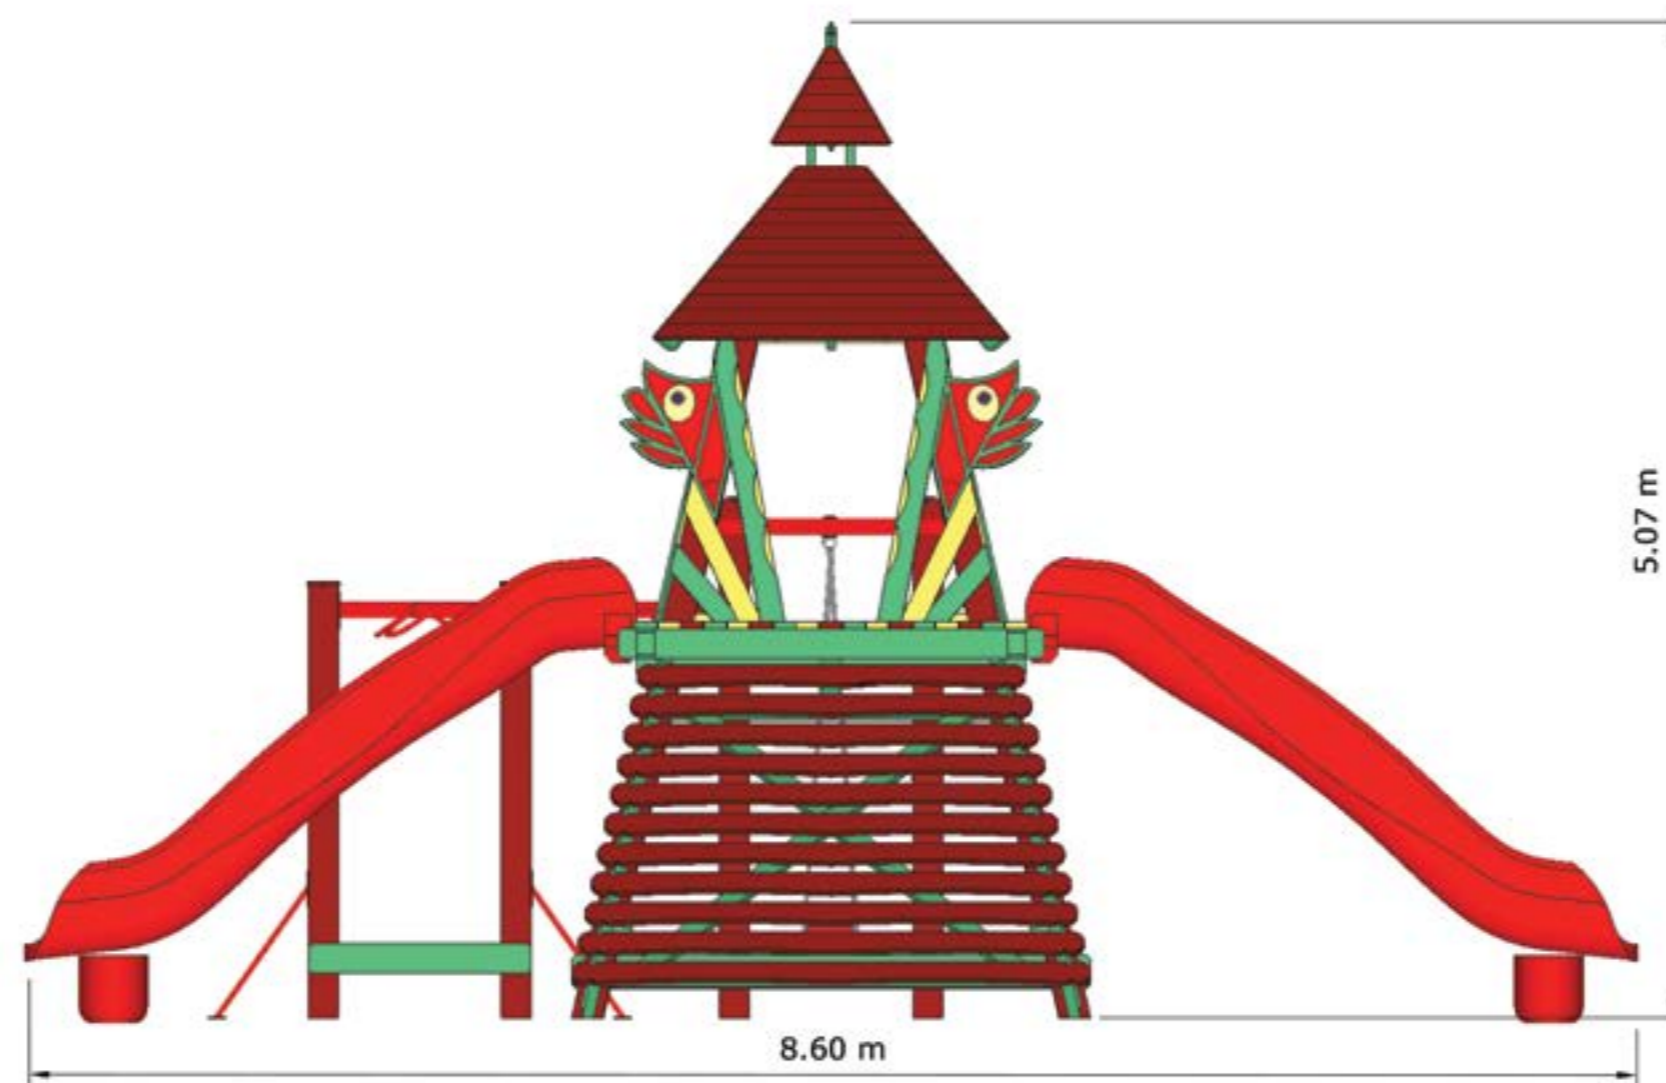

CĂSUȚA DIN POVESTE

DATE TEHNICE

Posibilități de joacă:

cățărare, alunecare, agățare,
legănare, sport, comunicare

de la 3 la 14 ani

Vârsta

8.90 x 3.80 m

Dimensiuni

de la 3 la 14 ani	Vârsta
6.80 x 8.95 m	Dimensiuni
5.07 m	Înălțime
1.80 m	Înălțimea maximă de cădere

ZMEU

DATE TEHNICE

Posibilități de joacă:

cățărare, alunecare, legănare,
sport, joacă, comunicare

de la 3 la 14 ani

8.60 x 9.30 m

5.07 m

1.80 m

Vârsta

Dimensiuni

Înălțime

Înălțimea maximă de cădere

CASTEL

DATE TEHNICE

Possibilități de joacă:

cățărare, alunecare, legănare,
sport, joacă, comunicare

de la 3 la 14 ani	Vârsta
8.7 x 4.4 m	Dimensiuni
5,58 m	Înălțime
2,10 m	Înălțimea maximă de cădere

NE PREZENTĂM

Ne-am împrietenit cu un material extraordinar, care de fapt, este pur și simplu lemnul.