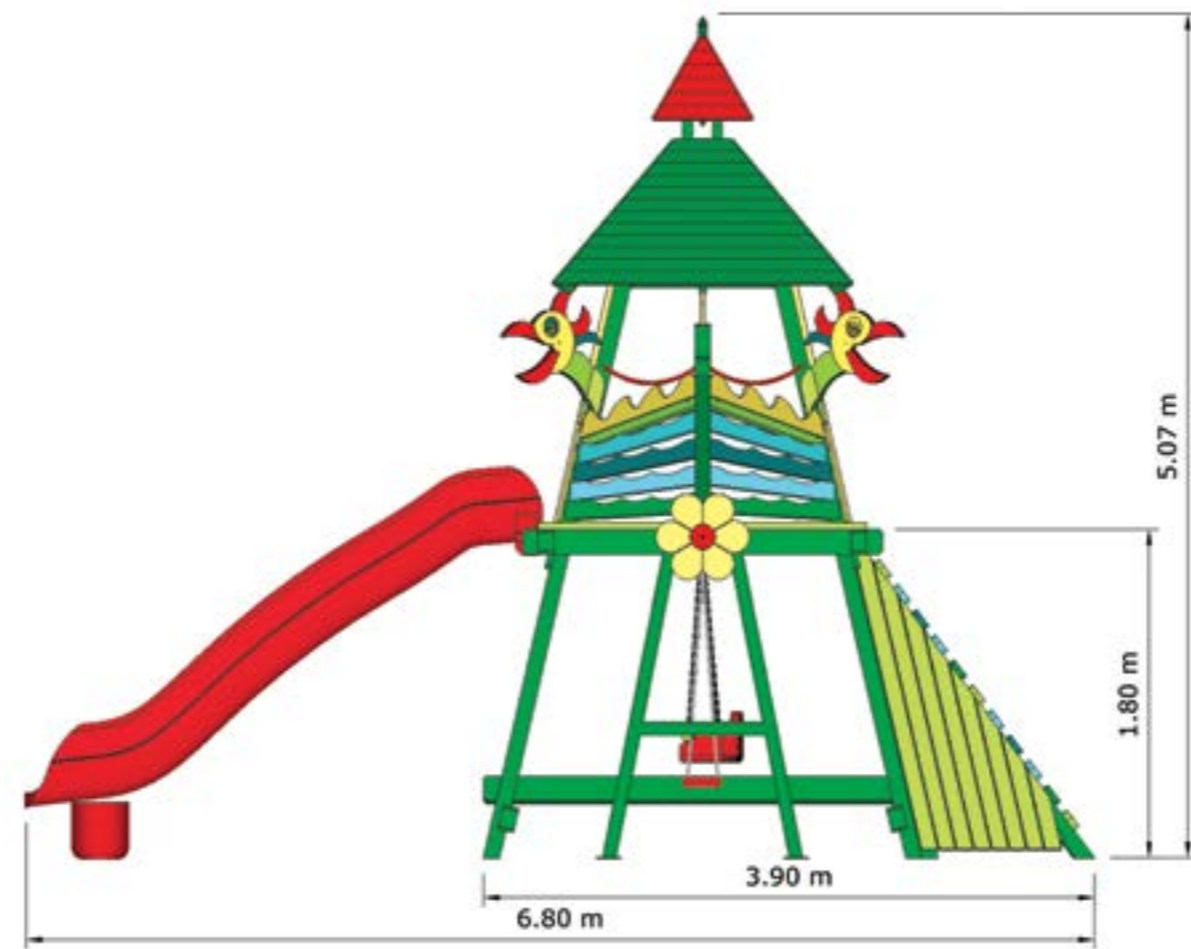

CĂSUȚA DIN POVESTE

DATE TEHNICE

Posibilități de joacă:

cățărare, alunecare, agățare,
legănare, sport, comunicare

de la 3 la 14 ani

Vârsta

8.90 x 3.80 m

Dimensiuni

4.70 m

Înălțime

1.8 m

Înălțimea maximă de cădere

PASĂREA PHOENIX

DATE TEHNICE

Posibilități de joacă:

cățărare, alunecare, legănare,
sport, joacă, comunicare

de la 3 la 14 ani	Vârsta
6.80 x 8.95 m	Dimensiuni
5.07 m	Înălțime
1.80 m	Înălțimea maximă de cădere

ZMEU

DATE TEHNICE

Posibilități de joacă:

cățărare, alunecare, legănare,
sport, joacă, comunicare

de la 3 la 14 ani

DATE TEHNICE

Possibilități de joacă:

cățărare, alunecare, legănare,
sport, joacă, comunicare

de la 3 la 14 ani	Vârsta
8.7 x 4.4 m	Dimensiuni
5,58 m	Înălțime
2,10 m	Înălțimea maximă de cădere

NE PREZENTĂM

Ne-am împrietenit cu un material extraordinar, care de fapt, este pur și simplu lemnul.